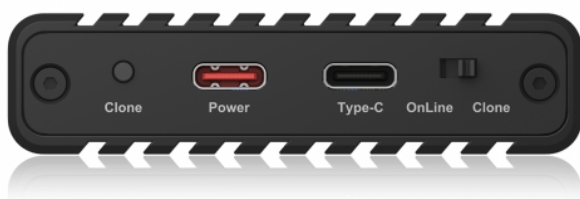

## [Icybox IB-2817MCL-C31 ohišje za 2 NVME SSD-ja s USB-C in USB-A priključkom](#)

Kategorija: [Ostalo](#)

Dobavljivost: **predvidena dobava 06.05.2025**

Šifra: **95435**

**Cena: 80,52€** ~~81,34€~~

(slika je simbolična)

## Kratek opis

Enostavno in varno kloniranje: Varno kloniranje zagonskih medijev ali celotnih varnostnih kopij pogona je hitro, preprosto in možno s pritiskom na gumb

Visokokakovostno aluminijasto ohišje: Učinkovito odvajanje toplote z neposredno povezavo pogonov SSD s toplotno prevodnimi blazinicami na dnu pokrova ohišja v kombinaciji z zunanji hladilnimi rebri za povečanje površine

Izjemno hiter prenos podatkov: prek kombiniranega kabla USB Type-C / Type-A je mogoče zagotoviti izjemno hiter prenos podatkov do 10 Gbit/s

Napajalnik za vrhunsko zmogljivost: Za visoke zahteve po moči M.2 NVMe je mogoče priključiti dodatno napajanje USB-C (ni priloženo), priložen je ustrezni napajalni kabel

Varno kloniranje zagonskih medijev ali varnostnih kopij celotnega pogona s to zunanjo postajo CloneStation ni težava. S pritiskom na gumb lahko hitro in enostavno ustvarite bitno natančne klon M.2 SSD. Statusne LED lučke ves čas prikazujejo trenutni napredek.