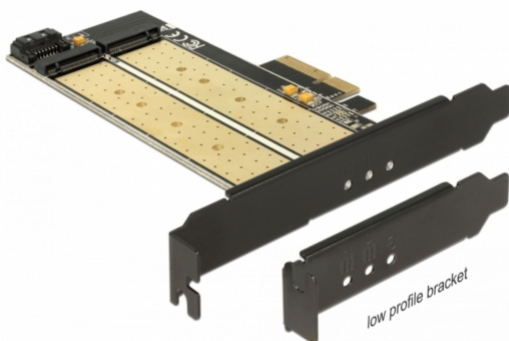

Delock kartica PCIe kontroler x4 1xM.2 NVMe + 1xM.2 NGFF + Low Profile

Kategorija: [PCI kartice](#)

Dobavljivost: **predvidena dobava 25.06.2026**

Šifra: **42854**

Cena: 34,35€

(slika je simbolična)

Kratek opis

Delock PCI express kartica za razširitev vašega PC z dvema M.2 vmesnikoma. En M.2 SATA modul formata 22110, 2280, 2260, 2242 in 2230 lahko preko SATA kabla priključite na matično ploščo. Dodatno pa lahko priključite še en M.2 PCIe modul formata 22110, 2280, 2260, 2242 in 2230.

Delock PCI express kartica za razširitev vašega PC z dvema M.2 vmesnikoma. En M.2 SATA modul formata 22110, 2280, 2260, 2242 in 2230 lahko preko SATA kabla priključite na matično ploščo. Dodatno pa lahko priključite še en M.2 PCIe modul formata 22110, 2280, 2260, 2242 in 2230. Kartica omogoča sočasno uporabo obeh M.2 modulov.

Tehnične lastnosti

- Priključki:
notranji:
 - 1x 67 pin M.2 key B priključek
 - 1x 67 pin M.2 key M priključek
 - 1x PCI Express x4
 - 1x SATA 6Gb/s 7 pin priključek
- Vmesnik: SATA / PCIe
- Podpira en M.2 modul formata 22110, 2280, 2260, 2242 in 2230 z key B ali key B+M s SATA vodilom in en M.2 modul formata 22110, 2280, 2260, 2242 in 2230 z key M ali key B+M s PCIe vodilom
- Max. višina komponent M.2 modula: 1.5mm, možna namestitev modulov s komponentami na obeh straneh vezja
- 3x LED indikator
- Možnost uporabe kot kartice z zagonim diskom (bootable disk)
- Podpira uporabo NVM Express (NVMe) SSD diskov
- Podprti OS: Windows 7/8.x/10 32/64-bit
- Potrebna prosta PCI express x4/x8/x16/x32 reža