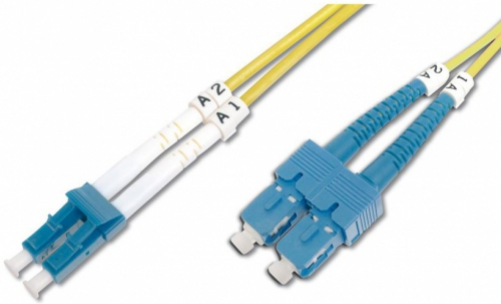

Digitus optični patch SM PK-9 LC/SC 3m OS2

Kategorija: [Kabli](#)

Dobavljivost: **predvidena dobava 08.06.2026**

Šifra: **41933**

Cena: 7,65€

(slika je simbolična)

Kratek opis

Digitus kvaliteten priključni optični kabel SM OS2 3m rumen za povezovanje aktivnih in pasivnih naprav v optična omrežja...

DIGITUS optični povezovalni kabel, razred OS2
9/125 μm , dvojni, single-mode
2x LC vmesnik, 2x SC vmesnik
Keramične kapice, LSOH - low smoke zero halogen
Premer kabla 3mm, tip kabla I-VH 2E9/125 μ
Dolžina 3 m, rumene barve