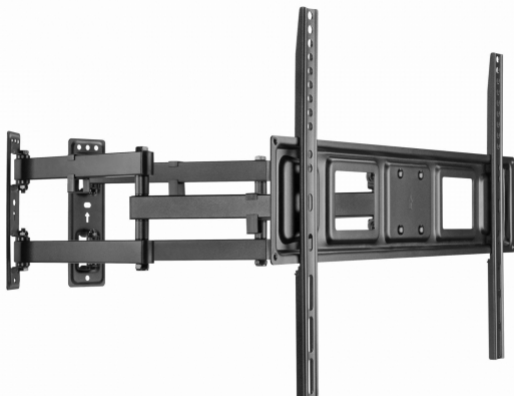

## SBOX stenski nosilec za TV PLB-1348-2 črn kotni

Kategorija: [Nosilci za TV sprejemnike](#)

Dobavljivost: **predvidena dobava 20.03.2026**

Šifra: **99171**

**Cena: 107,36€**

(slika je simbolična)

## Kratek opis

SBOX stenski nosilec za TV PLB-1348-2 je visokokakovosten nosilec za televizorje s kotno montažo, primeren za različne velikosti zaslonov od 32" do 70" in nosilnostjo do 45 kg.

SBOX stenski nosilec za TV PLB-1348-2 je visokokakovosten nosilec za televizorje s kotno montažo, primeren za različne velikosti zaslonov od 32" do 70" in nosilnostjo do 45 kg. Primeren je za zakrivljene ekrane in je izdelan iz kombinacije jekla in plastike, zaključen s prašnim lakiranjem, ki zagotavlja dolgotrajno zaščito in privlačen videz.

### Tehnične lastnosti:

Najmanjša VESA: 75x75

Največja VESA: 600x400

Nosilnost (kg): 45

Minimalna velikost ekrana: 32" / 81 cm

Maksimalna velikost ekrana: 70" / 178 cm

Maksimalna razdalja od zida (mm): 622

Vertikalni nagib: +5°/-15°

Vrtljiv: Ne

Za zakrivljene ekrane: Da

Snemljiva plošča VESA: Da

Barva: Črna

Material: Jeklo, Plastika

Zaključek: Prašno lakiranje

**Paket vsebuje:** 1x SBOX stenski nosilec za TV PLB-1348-2 črn, 1x Navodila