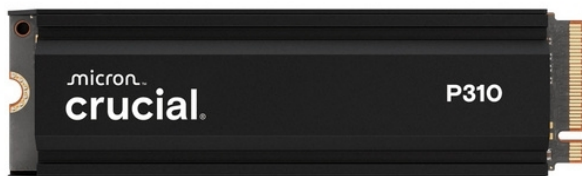

[SSD 1TB M.2 80mm PCI-e 4.0 x4 NVMe, CRUCIAL P310 Heatsink \(CT1000P310SSD5\)](#)

Kategorija: [SSD](#)

Dobavljivost: **predvidena dobava 12.06.2026**

Šifra: **107397**

Cena: 189,99€

(slika je simbolična)

Kratek opis

[SSD disk](#) model: [SSD 1TB M.2 80mm PCI-e 4.0 x4 NVMe, CRUCIAL P310 Heatsink \(CT1000P310SSD5\)](#) je prava izbira za izboljšavo računalnika, saj je izredno zmogljiv in zanesljiv.

Zagotavlja nizke čase zagona operacijskega sistema ter programske opreme, hkrati pa omogoča hiter prenos podatkov iz vašega [SSD](#) diska na računalnik. [SSD diski](#) omogočajo varno shrambo podatkov pri visokih hitrostih, ta pa ostane konstantna tudi pod težkimi delovnimi obremenitvami. Izberite kakovosten [SSD disk](#) saj stane hitrosti prenosa ostanejo konstantne tudi pod težko obremenitvijo.

[SSD disk](#), je osnovan na napredni arhitekturi in ki uporablja sodobne principe za učinkovitejšo komunikacijo s sistemom in je še posebej primeren za naloge, pri katerih je pomembna hitra obdelava podatkov