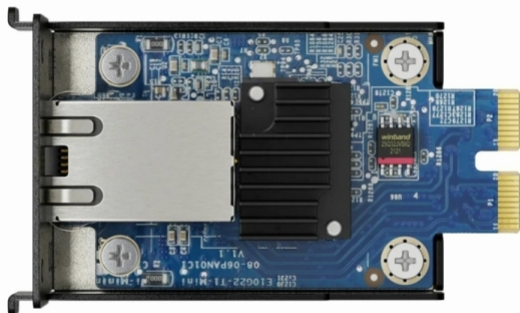

[SYNOLOGY E10G22-T1-Mini 10GbE PCIe RJ-45 mrežna kartica](#)

Kategorija: [Mrežne kartice](#)

Dobavljivost:

Šifra: **97839**

Cena: 160,91€ ~~175,53€~~

(slika je simbolična)

Kratek opis

Podrobno o izdelku:

Proizvajalčeva koda	E10G22-T1-MINI
Proizvajalec	SYNOLOGY
Priklop kartice/adapterja:	PCIe 3.0 x 2
Hitrost:	10 Gbps/5 Gbps/2.5 Gbps/1 Gbps/100 Mbps
Standard:	IEEE 802.3an 10Gbps Ethernet
Garancija	24 mesecev
Povezava kartice/adapterja:	žična
Priklop kartice/adapterja:	PCI express
Tip mrežne kartice/adapterja:	10 Gbps