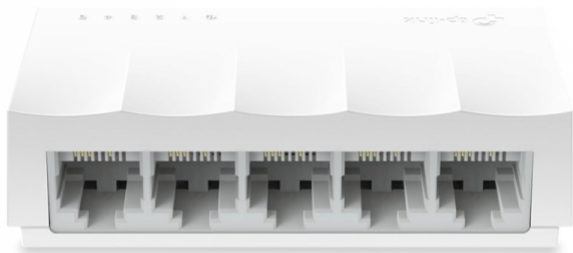

## [TP-LINK LiteWave LS1005 5-port 10/100Mbps RJ45 mrežno stikalo switch](#)

Kategorija: [Stikala](#)

Dobavljivost: **predvidena dobava 12.06.2026**

Šifra: **98830**

**Cena: 5,07€** 5,54€

(slika je simbolična)

### Podrobno o izdelku:

Proizvajalčeva koda LS1005

EAN koda 6935364089061

Proizvajalec TP-LINK

Namestitev: namizni

Vrsta stikala: Unmanaged

Standard: IEEE 802.3i/802.3u/802.3x

Vmesniki: 5x 10/100Mbps RJ-45

Dimenzije: 83,6 x 45,7 x 22,8 mm

Garancija: 36 mesecev

Vsebina paketa: 5-Port 10/100Mbps Desktop Switch, napajalnik, navodila